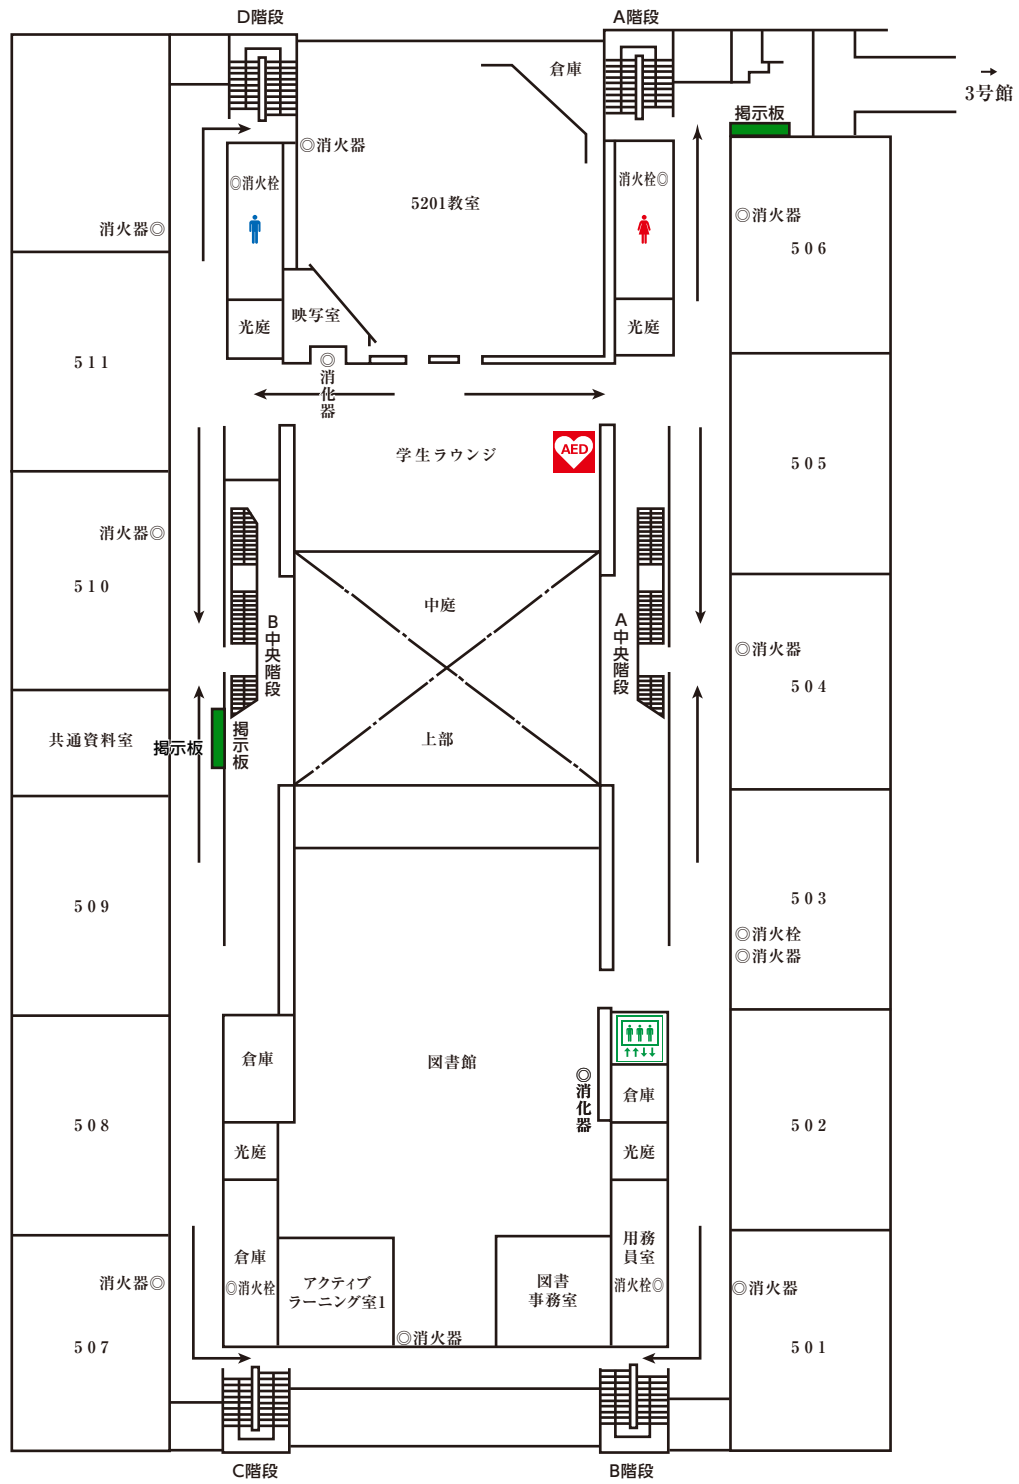

優先駐車場

AED(自動体外式除細動器)

5号館〔2階〕

←は災害時の避難経路

エレベーター

車いす対応エレベーター

トイレ

車いす対応トイレ