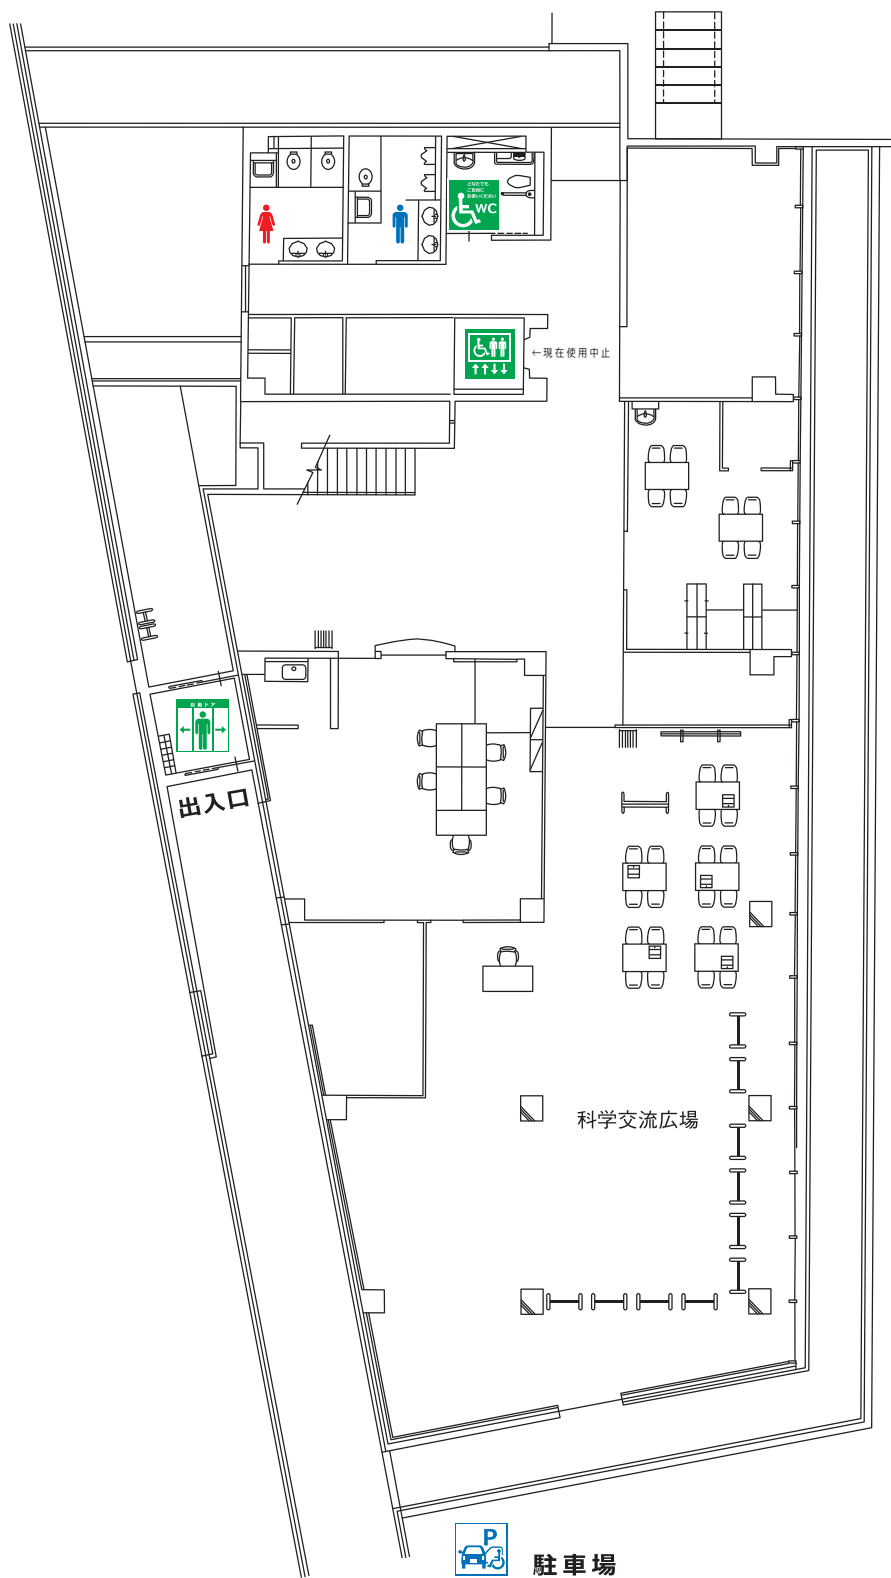

サポートマップ

公立大学法人 山陽小野田市立
山口東京理科大学

	スロープ		車いす対応トイレ ※どなたでもご自由にお使いください。		車いす対応 エレベーター
	自動ドア		優先駐車場		エレベーター
	貸出用車いす		AED(自動体外式助細動器)		

エレベーター

車いす対応エレベーター

トイレ

車いす対応トイレ

※ どなたでもご自由にお使いください。

自動ドア

スロープ

貸出用車いす

優先駐車場

AED(自動体外式除細動器)

4号館

エレベーター

車いす対応エレベーター

トイレ

車いす対応トイレ
※ どなたでも自由にお使いください。

自動ドア

スロープ

貸出用車いす

優先駐車場

AED(自動体外式除細動器)

5号館

優先駐車場

AED(自動体外式除細動器)

5号館〔2階〕

←は災害時の避難経路

エレベーター

車いす対応エレベーター

トイレ

車いす対応トイレ