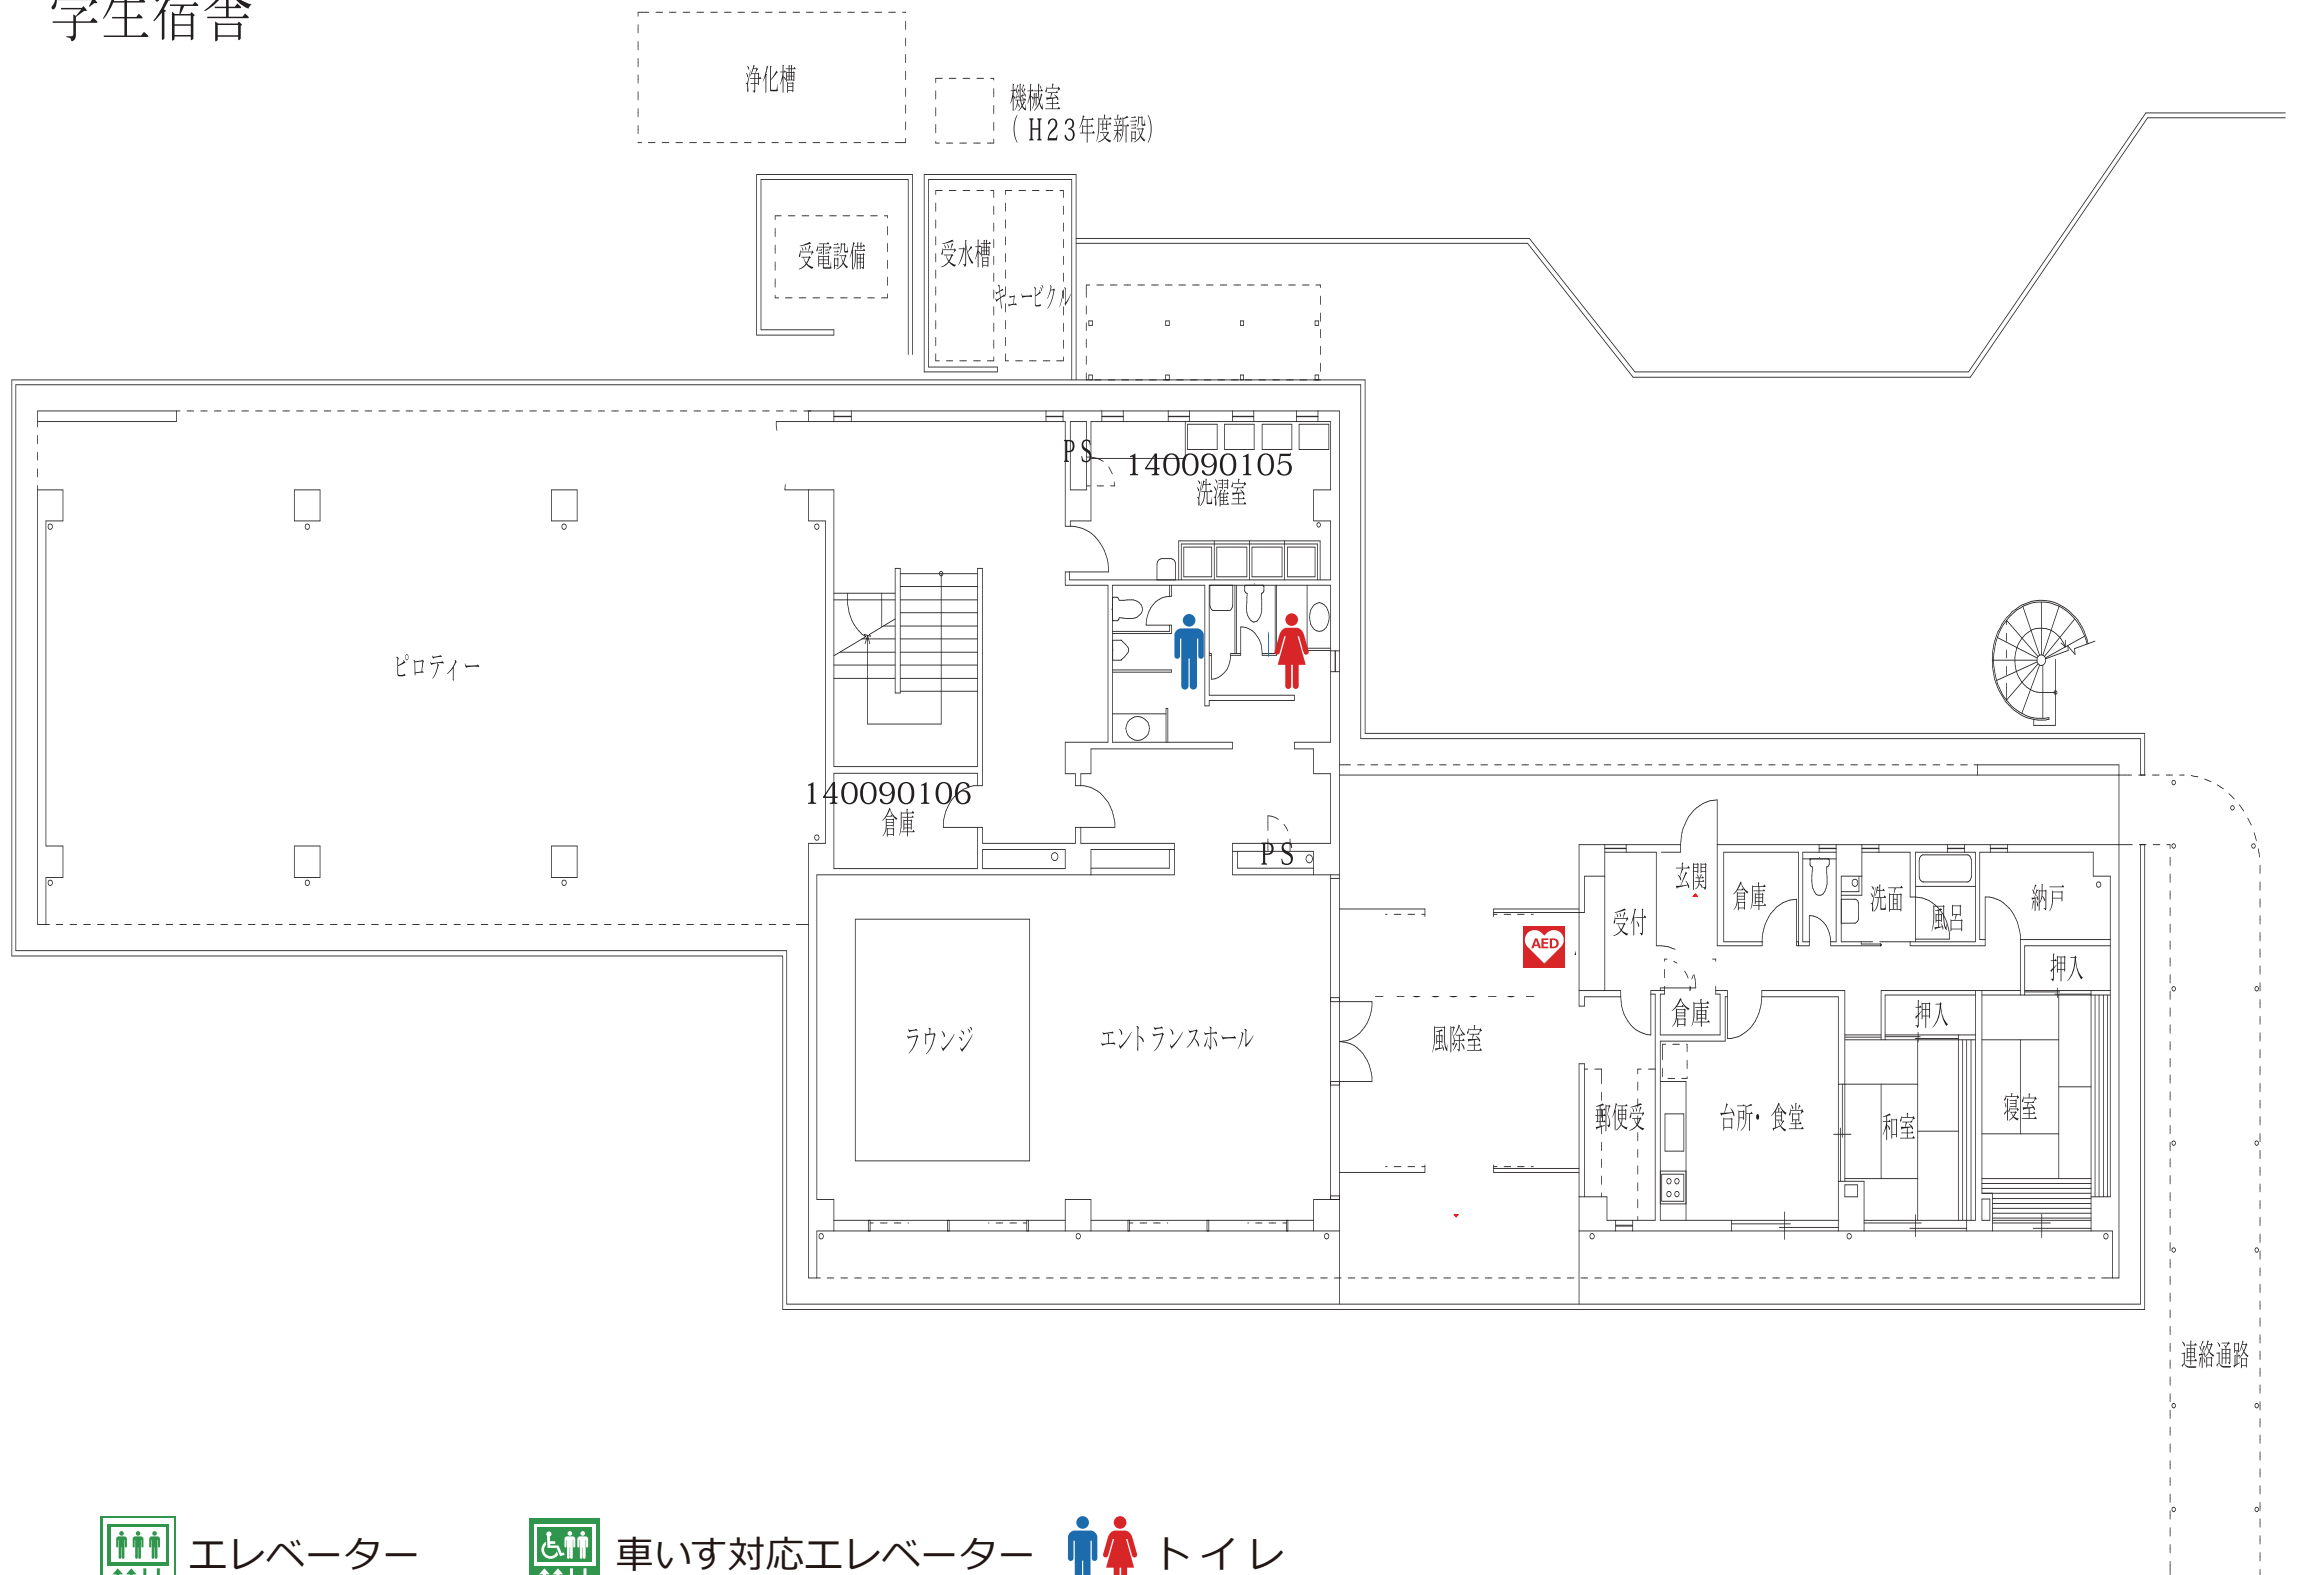

学生宿舎

エレベーター

車いす対応エレベーター

トイレ

車いす対応トイレ

※ どなたでもご自由にお使いください。

自動ドア

スロープ

貸出用車いす

優先駐車場

AED(自動体外式除細動器)