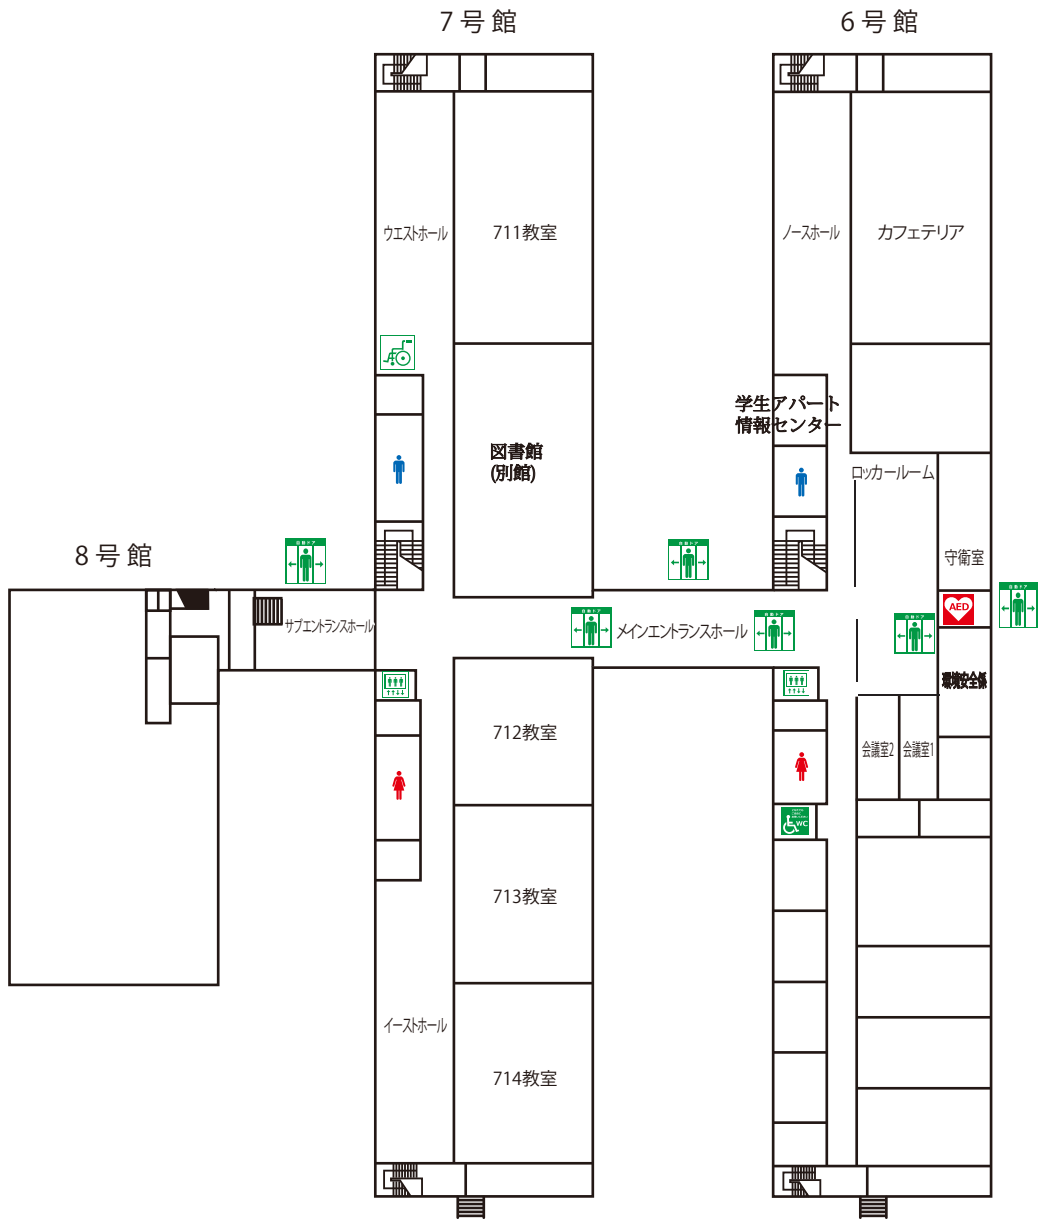

※どなたでもご自由にお使いください。

自動ドア

スロープ

貸出用車いす

優先駐車場

AED(自動体外式除細動器)

6・7・8号館〔1階〕

エレベーター