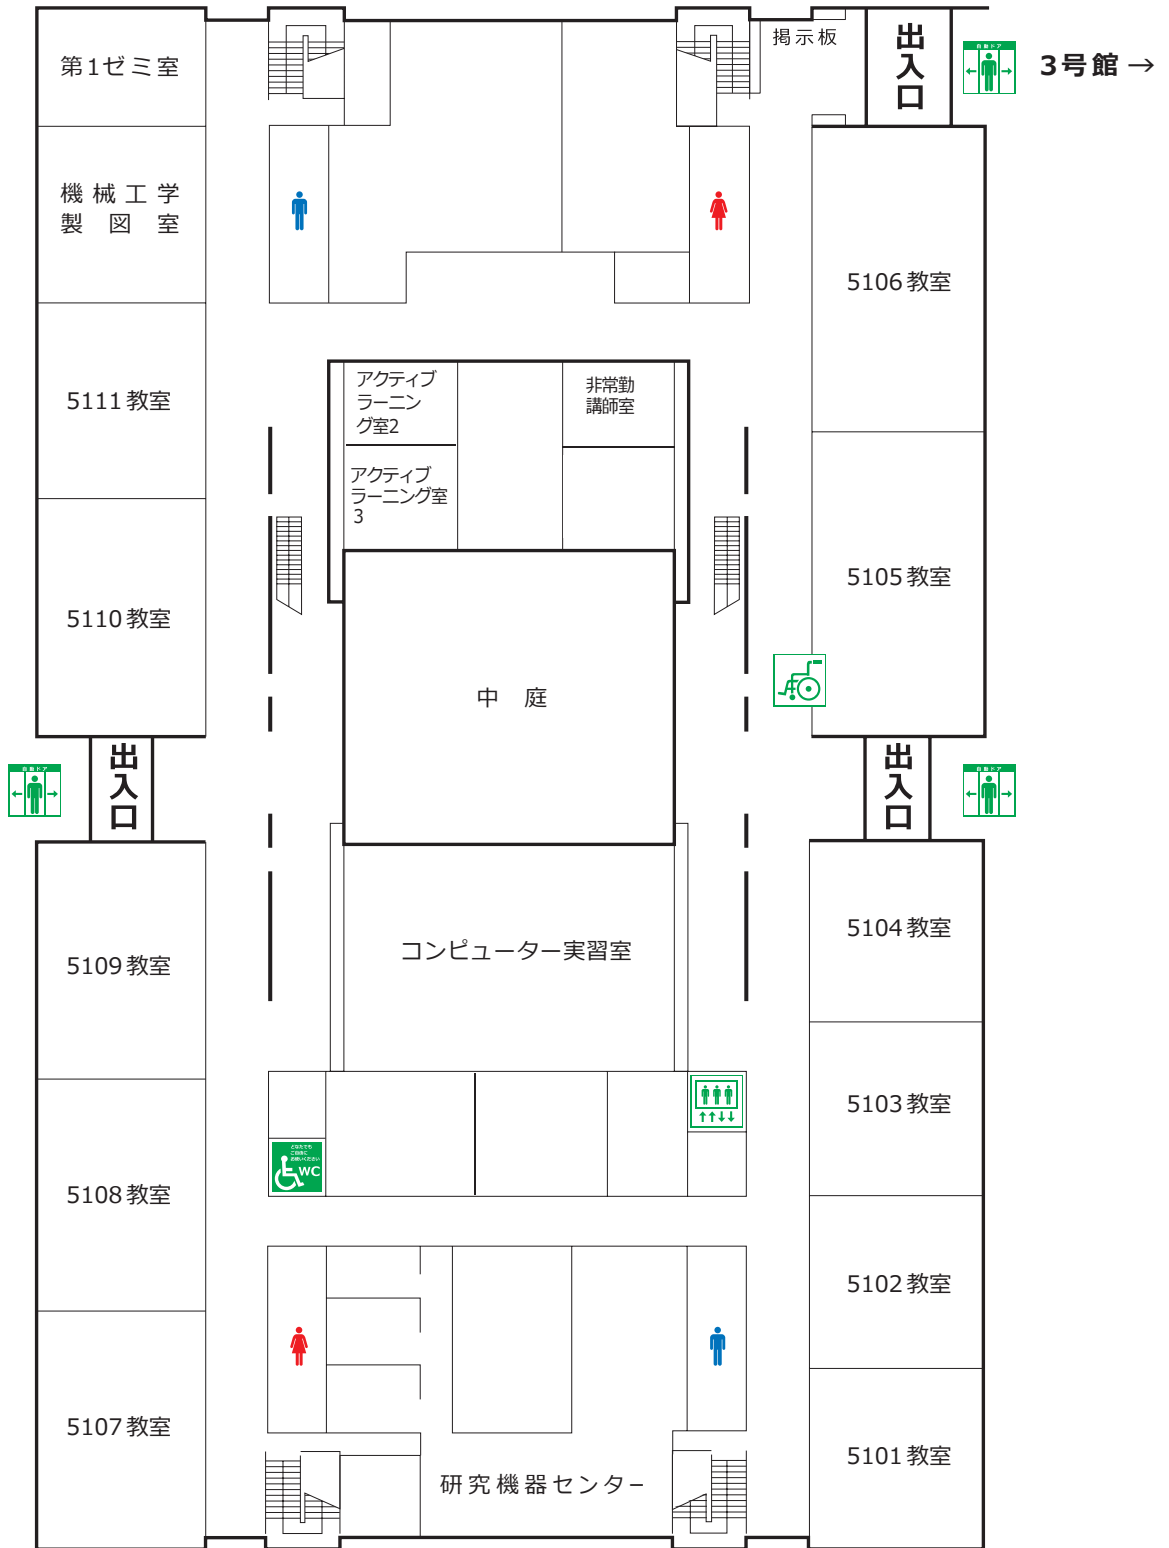

トイレ

車いす対応トイレ
※ どなたでも自由にお使いください。

自動ドア

スロープ

貸出用車いす

優先駐車場

AED(自動体外式除細動器)

5号館