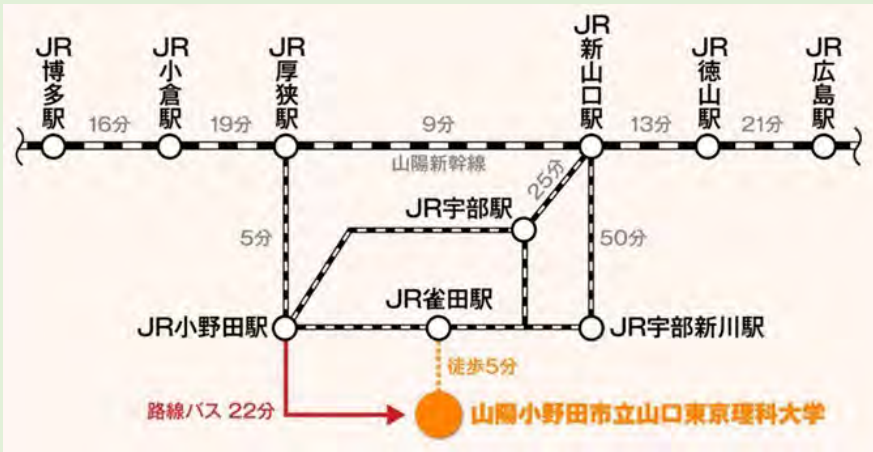

② 研究協議

研究協議では、吉富先生のご講演を踏まえ、校種毎（参加者の状況に応じて校種を混ぜて）に協議する予定にしています。

協議には、本学共通教育センター所属の笠置 映寛 教授、兼安 洋乃 准教授、福田 みのり 准教授、殷 爽 講師が参加しサポートに当たります。

山陽小野田市立山口東京理科大学
「理系教員のためのリカレント・セミナー」参加申込書

【申込締切】 2026年7月21日（火）

氏名（ふりかな）	
学校名	
連絡先（TEL、メールアドレス等）	
備考（連絡事項等）	

E-Mail : tiiki@admin.socu.ac.jp

アクセス

ACCESS

JR小野田線
「雀田駅」下車徒歩5分

JR小野田駅より 船鉄
バスで約20分

山陽自動車道 小野田I.C.
から約20分

【会場】6号館 2階
プレナリーセッション室

駐車場はこちらから