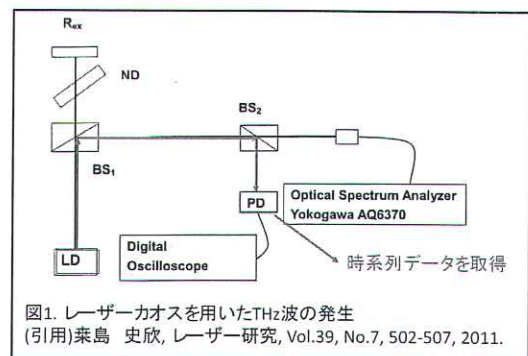

(2) 水の入った水槽内に注入した空気の流れのデータの解析

淡水で淡水魚だけでなく海水魚も飼育するためには、水槽内にできるだけ満遍なく空気を行渡らせることが重要とされています。こうした水槽システムの開発には数値流体計算によるシミュレーションを行った上で実証実験を行う場合が多く、説明の難しい未解決データが残されています。そこで、これらのデータのカオス尺度を求め、水槽内に注入する空気流の適切な制御に役立てることを試みています。