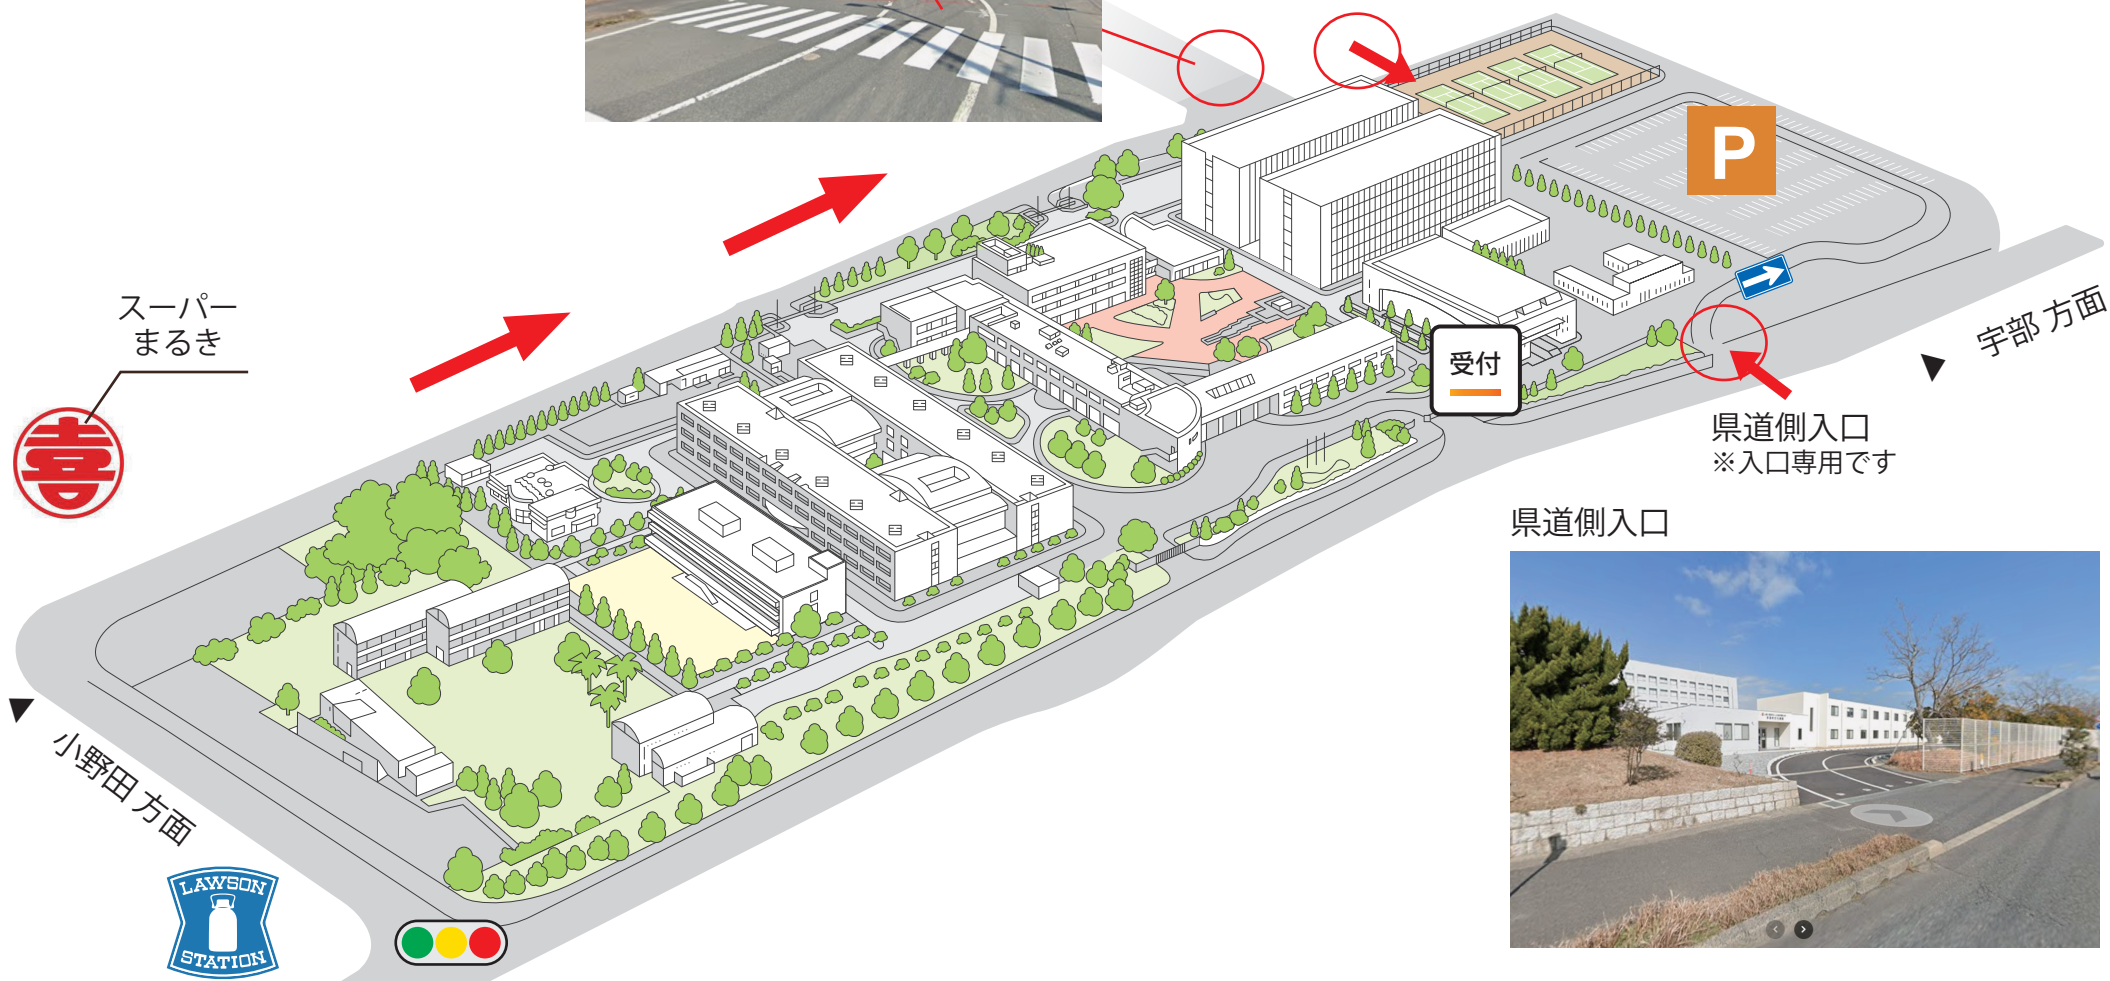

春のオープンキャンパス2026の駐車場について

5月24日（日）当日の駐車場は、本学F駐車場（約350台）をご利用ください。
指定場所以外への駐車はご遠慮ください。

なお、交通渋滞の緩和および安全確保のため、県道側は入口専用としております。
お帰りの際は、雀田駅側よりご出庫くださいますようお願いいたします。

雀田駅側出入口

雀田駅側出入口

県道側入口