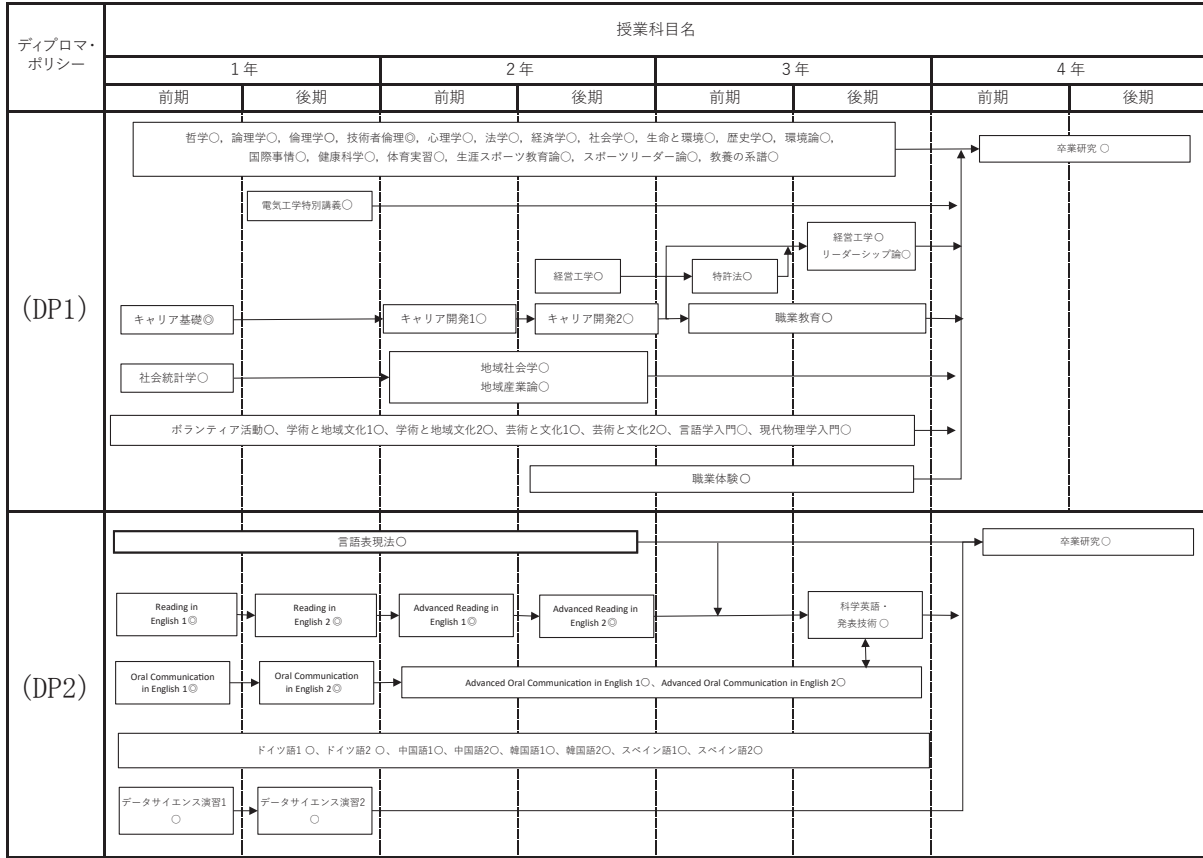

電気工学科 カリキュラムツリー

(◎ : 到達目標に主体的に関与する、○ : 到達目標に付随的に関与する)

応用化学科
 教理情報科学科
 医薬工学科
 教職課程
 MDASH
 資格
 学修支援
 学生連絡
 各種手続
 各種窓口