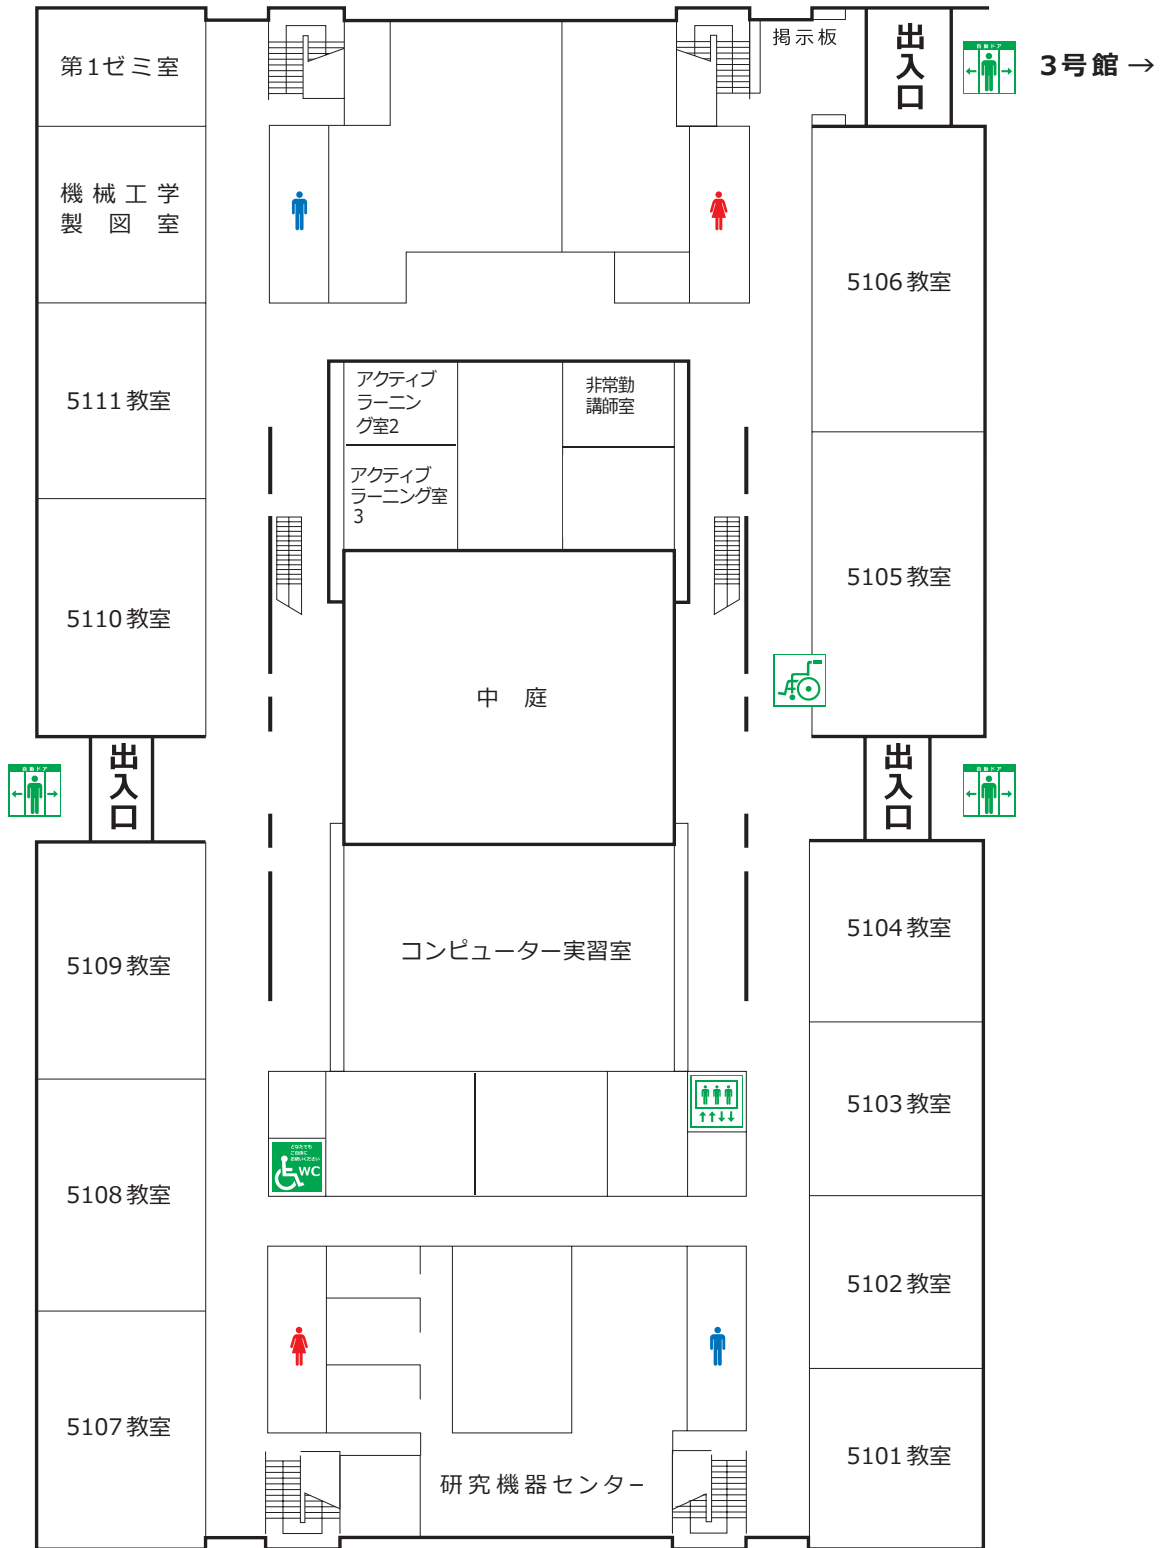

スロープ

貸出用車いす

優先駐車場

AED(自動体外式除細動器)

5号館

エレベーター

車いす対応エレベーター

トイレ