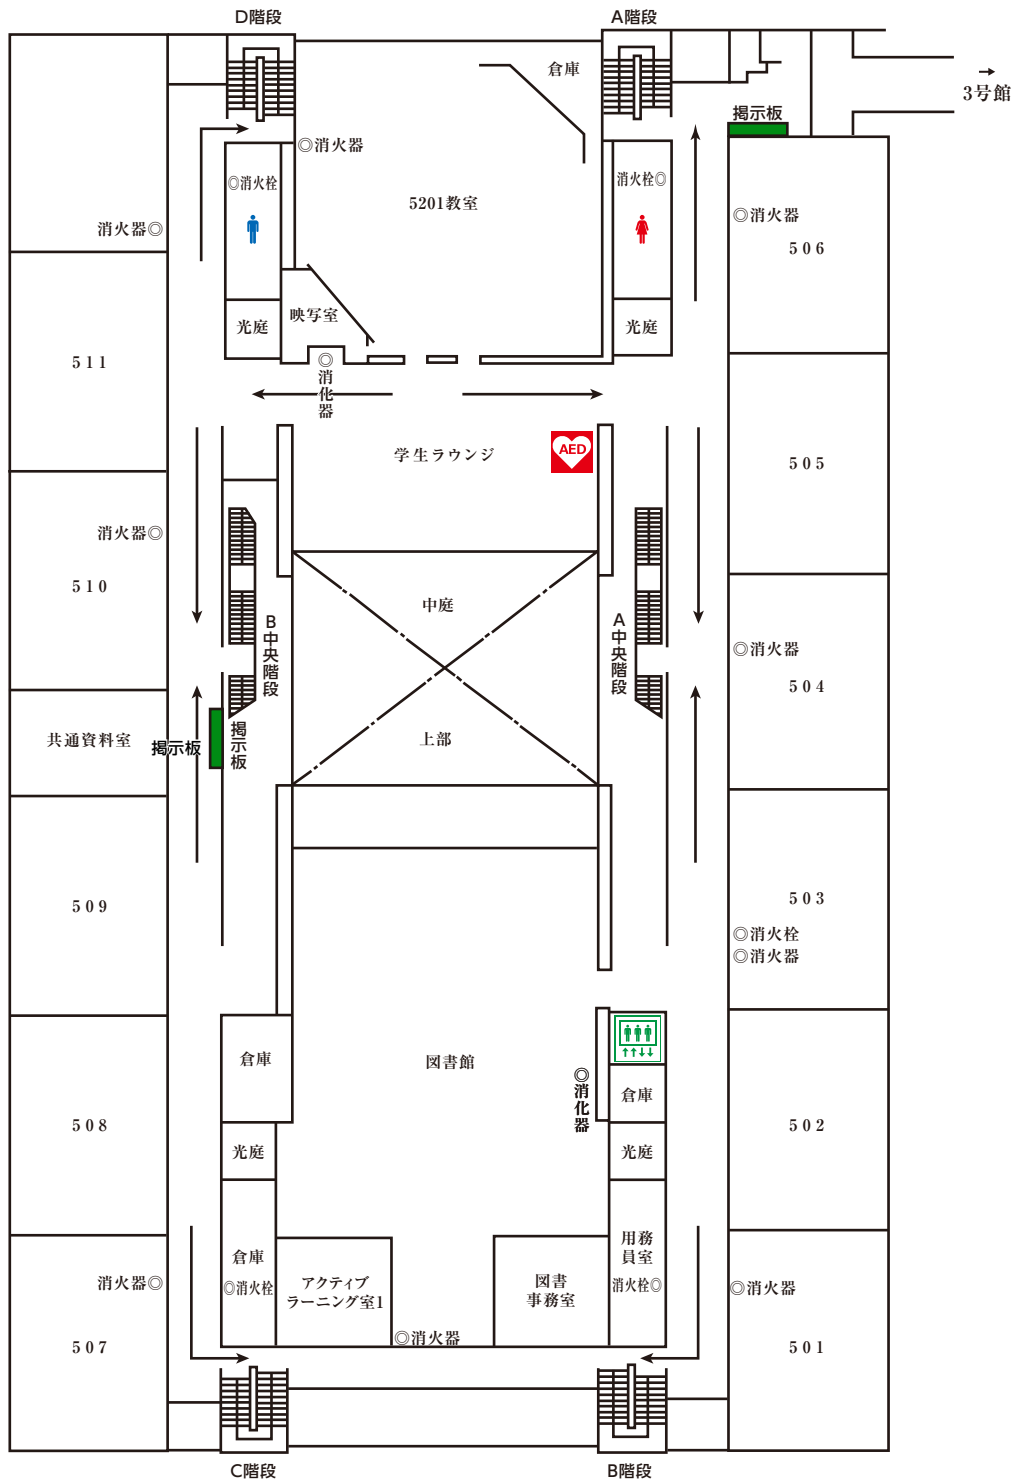

車いす対応トイレ

※どなたでもご自由にお使いください。

自動ドア

スロープ

貸出用車いす

優先駐車場

AED(自動体外式除細動器)

5号館〔2階〕