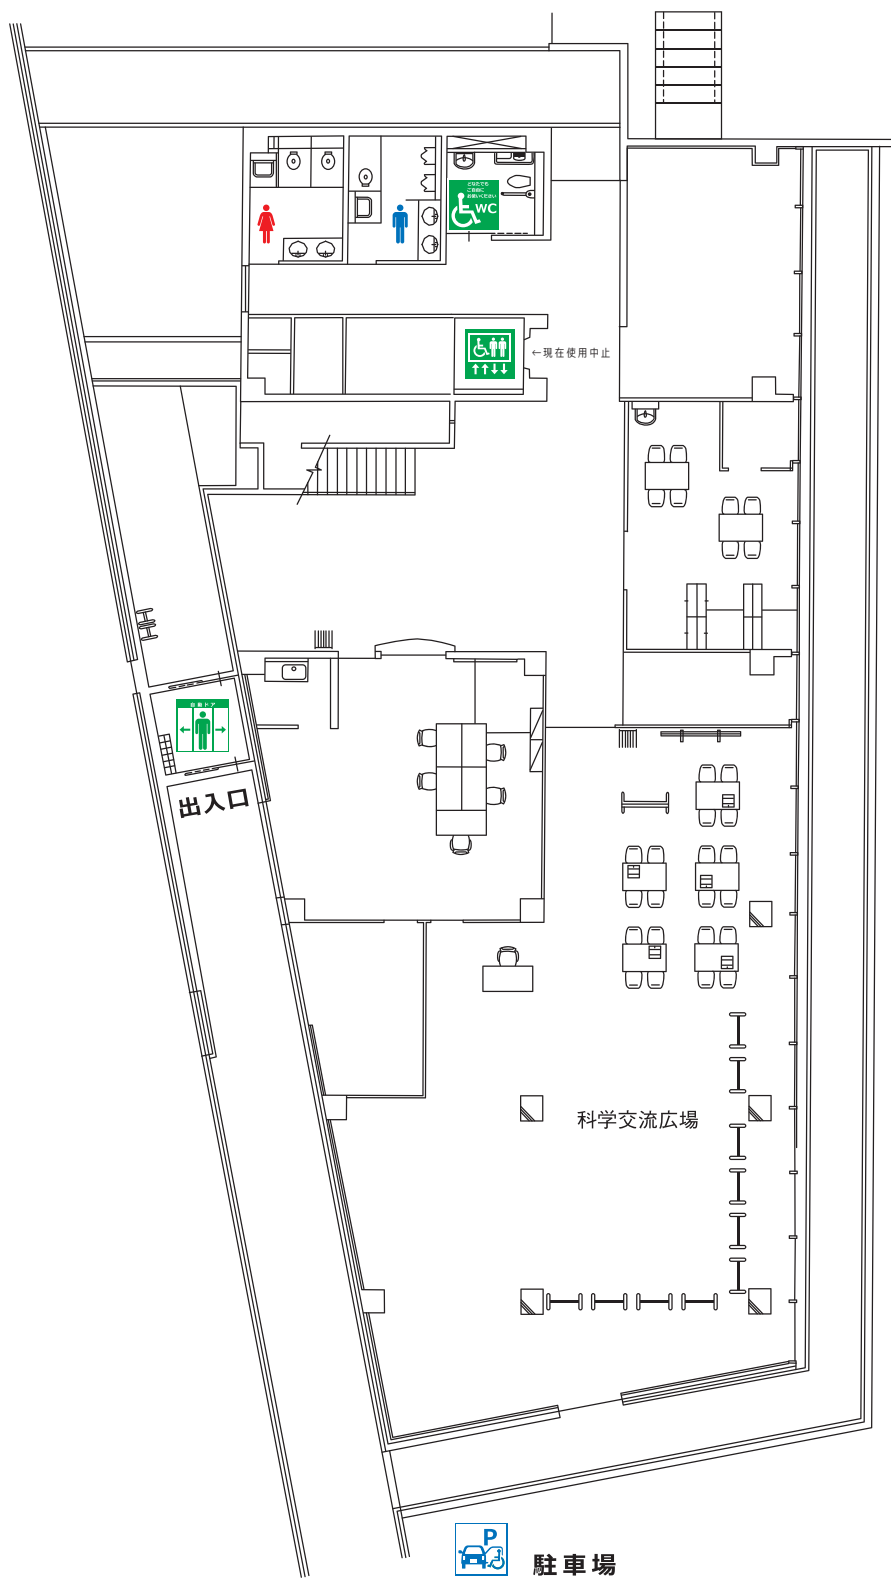

エレベーター

車いす対応エレベーター

トイレ

車いす対応トイレ

※ どなたでもご自由にお使いください。

自動ドア

スロープ

貸出用車いす

優先駐車場

AED(自動体外式除細動器)

4号館

エレベーター

車いす対応エレベーター

トイレ

車いす対応トイレ
※ どなたでも自由にお使いください。

自動ドア

スロープ

貸出用車いす

優先駐車場

AED(自動体外式除細動器)

5号館

エレベーター

車いす対応エレベーター

トイレ