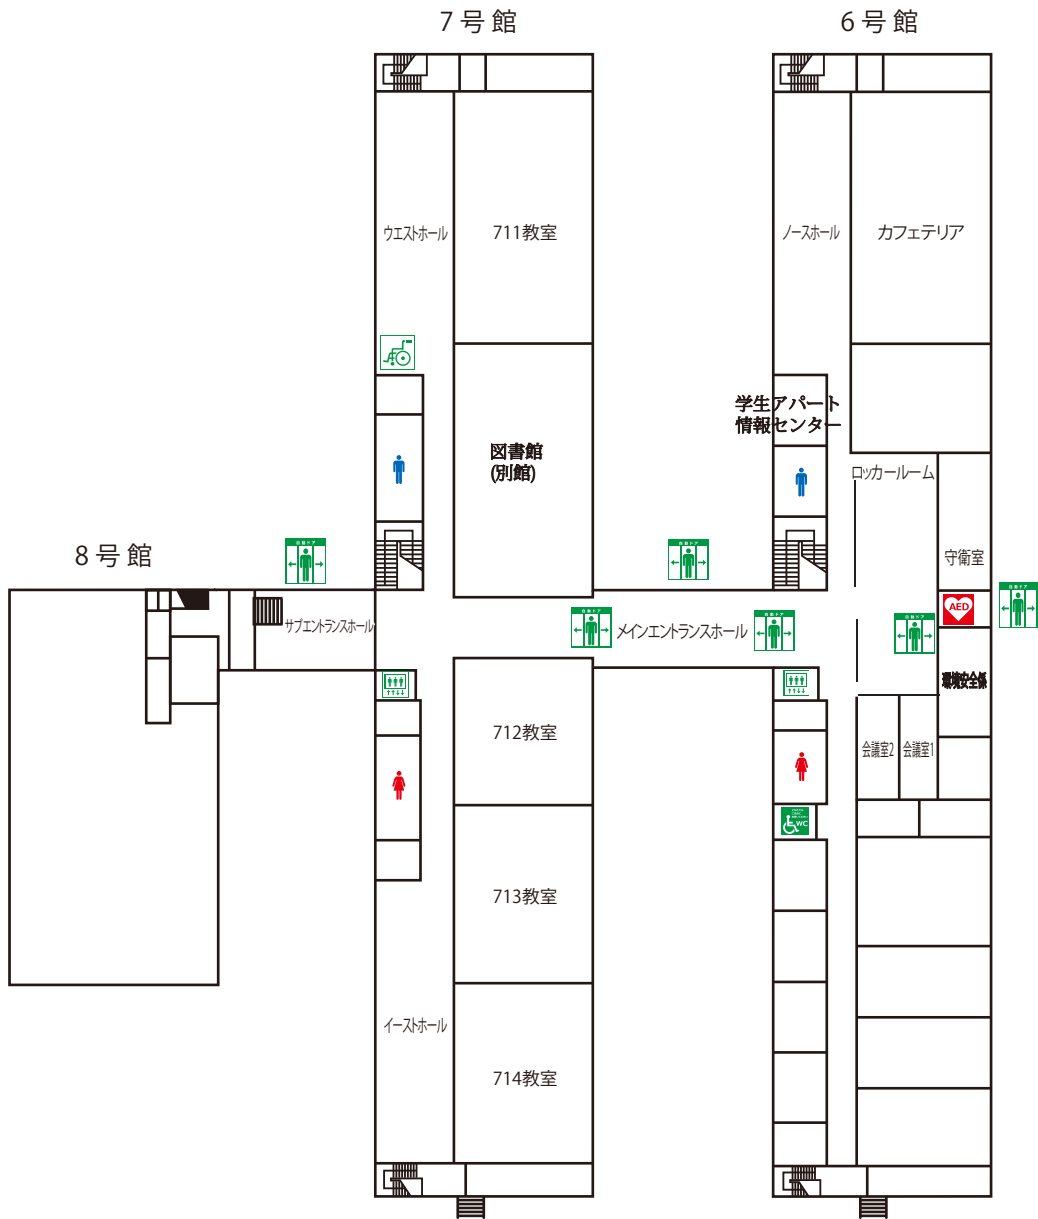

貸出用車いす

優先駐車場

AED(自動体外式除細動器)

6・7・8号館〔1階〕

エレベーター

車いす対応エレベーター

トイレ

車いす対応トイレ